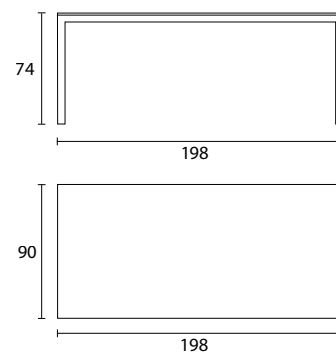

WEB 90X198

designed by Area Declic Design

L'essenza pura di forma e funzione. Tavolo fisso dal design rigoroso, adatto sia per interni sia per esterni. È realizzato in alluminio anodizzato o verniciato bianco.

Pure essentials of form and function. This table follows a precise design, suitable for outdoor and indoor use. It's made in anodised aluminium or painted white.

Art. 517

Alluminio Aluminium

Bianco S7 White S7

Anodizzato S8 Anodized S8

Peso collo: 22 kg
Volume: 0,20 m³
Peso netto: 20 kg
Pezzi per scatola: 1
Colli: 1

Disassemblato

Finiture e colori:

piano in alluminio
anodizzato S8 o alluminio
verniciato bianco S7

Struttura:

fusto in alluminio
anodizzato o verniciato
bianco.

Box weight: 22 kg
Volume: 0,20 m³
Net weight: 20 kg
Pcs per box: 1
Boxes: 1

Disassembled

Finishes and colours:

top in anodized aluminium
S8 or white painted
aluminium S7.

Frame:

structure in anodized
aluminium or white
painted aluminium.