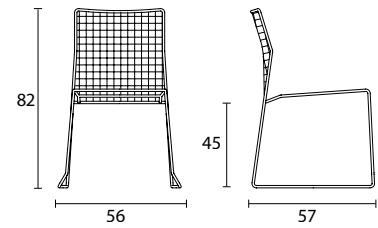

LOG ROPE

designed by Simone Cannolicchio & Matteo Manenti

Sedia comoda, impilabile e adatta all'uso esterno. Lo schienale e il sedile sono in corda di plastica, intessuta direttamente alla struttura in tondino verniciato. Disponibile in versione monocroma nera.

Convenient and stackable chair, suitable for outdoors. Seat and back in plastic rope interwoven directly onto the frame. Available in black monochrome version.

Art. 650

Corda in plastica Plastic rope

Nero Q5 Black Q5

Peso collo: 24 kg
Volume: 0,33 m³
Peso netto: 5,5 kg
Pezzi per scatola: 4
Colli: 1

Assemblato

Finiture e colori:

seduta e schienale in corda di plastica nera Q5.

Struttura:

fusto in tondino d'acciaio verniciato nero S24.

Adatta per uso esterno.
Impilabile.

Box weight: 24 kg
Volume: 0,33 m³
Net weight: 5,5 kg
Pcs per box: 4
Boxes: 1

Assembled

Finishes and colours:
seat and back in plastic black Q5 coloured wire.

Frame:

steel rod frame painted black S24.