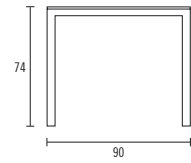

WEB. Pure essentials and function. A series of tables known by their rigorous design, suitable for both inside or outside. Made in anodized or white painted aluminium.

90X90**Art. 511**

Peso netto: 10 kg
Pezzi per scatola: 1
Colli: 1
Peso collo: 12 kg
Volume: 0,10 m³
Disassemblato

Finiture e colori: alluminio anodizzato S8 o alluminio verniciato bianco S7.
Struttura: piano e gambe in alluminio, anodizzato o verniciato bianco.
Anche per uso esterno.

Net weight: 17 kg
Pcs per box: 1
Boxes: 1
Box weight: 19 kg
Volume: 0,18 m³
Disassembled