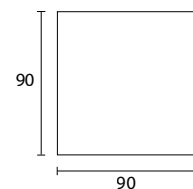

WEB 90X90

designed by Area Declic Design

L'essenza pura di forma e funzione. Tavolo
fisso dal design rigoroso, adatto sia per
interni sia per esterni. È realizzato in
alluminio anodizzato o verniciato bianco.

Pure essentials of form and function. This
table follows a precise design, suitable
for outdoor and indoor use. It's made in
anodised aluminium or painted white.

Art. 511

Alluminio Aluminium

Bianco S7 White S7

Anodizzato S8 Anodized S8

Peso collo: 12 kg
Volume: 0,07 m³
Peso netto: 10 kg
Pezzi per scatola: 1
Colli: 1

Disassemblato

Finiture e colori:
piano in alluminio
anodizzato S8 o alluminio
verniciato bianco S7.

Struttura:
fusto in alluminio
anodizzato o verniciato
bianco.

Box weight: 12 kg
Volume: 0,07 m³
Net weight: 10 kg
Pcs per box: 1

Boxes: 1

Disassembled

Finishes and colours:
top in anodized aluminium
S8 or white painted
aluminium S7.

Frame:
structure in anodized
aluminium or white
painted aluminium.