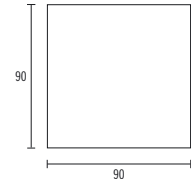

WEB

designed by Area Declic Design

WEB. L'essenza pura di forma e funzione. Una serie di tavoli fissi dal design rigoroso, adatti sia per l'interno che per l'esterno. Sono realizzati in alluminio anodizzato o verniciato bianco.

WEB. Pure essentials and function. A series of tables known by their rigorous design, suitable for both inside or outside. Made in anodized or white painted aluminium.

90X90

Art. 511

Peso netto: 10 kg
Pezzi per scatola: 1
Colli: 1
Peso collo: 12 kg
Volume: 0,10 m³
Disassemblato

Finiture e colori: alluminio anodizzato S8 o alluminio verniciato bianco S7.
Struttura: piano e gambe in alluminio, anodizzato o verniciato bianco.
Anche per uso esterno.

Net weight: 17 kg
Pcs per box: 1
Boxes: 1
Box weight: 19 kg
Volume: 0,18 m³
Disassembled

Finishes and colours: anodized aluminium S8 or white painted aluminium S7.
Frame: top and legs in aluminium, anodized or white painted. Outdoor use.

White S7

Anodized S8