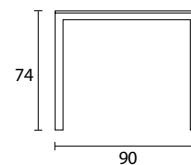

WEB 90X90

designed by Area Declic Design

L'essenza pura di forma e funzione. Tavolo
fisso dal design rigoroso, adatto sia per
interni sia per esterni. È realizzato in
alluminio anodizzato o verniciato bianco.

Pure essentials of form and function. This
table follows a precise design, suitable
for outdoor and indoor use. It's made in
anodised aluminium or painted white.

Art. 511

Alluminio Aluminium

Bianco S7 White S7

Anodizzato S8 Anodized S8

Peso collo: 12 kg
Volume: 0,07 m³
Peso netto: 10 kg
Pezzi per scatola: 1
Colli: 1

Disassemblato

Finiture e colori:
piano in alluminio
anodizzato S8 o alluminio
verniciato bianco S7.

Struttura:
fusto in alluminio
anodizzato o verniciato
bianco.

Box weight: 12 kg
Volume: 0,07 m³
Net weight: 10 kg
Pcs per box: 1

Boxes: 1

Disassembled

Finishes and colours:
top in anodized aluminium
S8 or white painted
aluminium S7.

Frame:
structure in anodized
aluminium or white
painted aluminium.