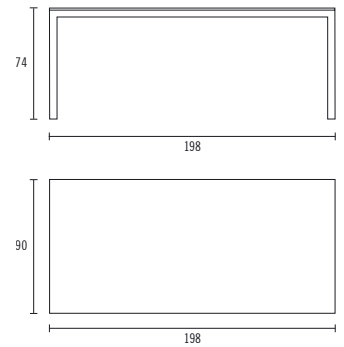

WEB

designed by Area Declic Design

WEB. L'essenza pura di forma e funzione. Una serie di tavoli fissi dal design rigoroso, adatti sia per l'interno che per l'esterno. Sono realizzati in alluminio anodizzato o verniciato bianco.

WEB. Pure essentials and function. A series of tables known by their rigorous design, suitable for both inside or outside. Made in anodized or white painted aluminium.

90X198

Art. 517

Peso netto: 20 kg
Pezzi per scatola: 1
Colli: 1
Peso collo: 22 kg
Volume: 0,22 m³
Disassemblato

Finiture e colori: alluminio anodizzato S8 o alluminio verniciato bianco S7.

Struttura: piano e gambe in alluminio, anodizzato o verniciato bianco.
Anche per uso esterno.

Net weight: 20 kg
Pcs per box: 1
Boxes: 1
Box weight: 22 kg
Volume: 0,22 m³
Disassembled