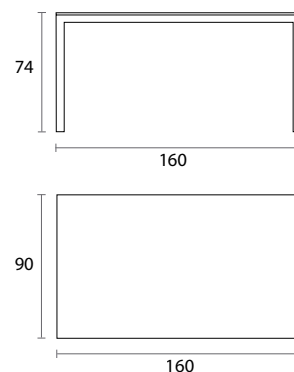

WEB 90X160

designed by Area Declic Design

L'essenza pura di forma e funzione. Tavolo fisso dal design rigoroso, adatto sia per interni sia per esterni. È realizzato in alluminio anodizzato o verniciato bianco.

Pure essentials of form and function. This table follows a precise design, suitable for outdoor and indoor use. It's made in anodised aluminium or painted white.

Art. 516

Alluminio Aluminium

Bianco S7 White S7

Anodizzato S8 Anodized S8

Peso collo: 19 kg
Volume: 0,13 m³
Peso netto: 17 kg
Pezzi per scatola: 1
Colli: 1
Disassemblato

Finiture e colori:
piano in alluminio
anodizzato S8 o alluminio
verniciato bianco S7

Struttura:
fusto in alluminio
anodizzato o verniciato
bianco.

Box weight: 19 kg
Volume: 0,13 m³
Net weight: 17 kg
Pcs per box: 1
Boxes: 1
Disassembled

Finishes and colours:
top in anodized aluminium
S8 or white painted
aluminium S7.

Frame:
structure in anodized
aluminium or white
painted aluminium.