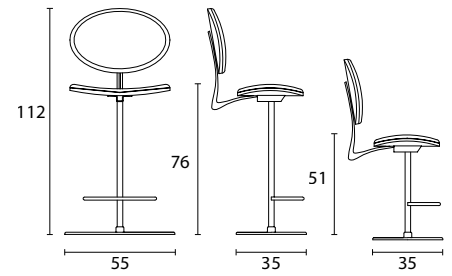

TAMAGO STOOL

designed by Robby Cantarutti & Francesca Petricich

Sgabello girevole e regolabile in altezza .
Struttura con base ovale in pressofusione
d'alluminio lucidato e colonna poggiapiedi
in acciaio cromato. Sedile e schienale
rivestito in pelle rigenerata. Il tutto è
impresiosito dalla staffa in pressofusione
di alluminio lucidata che sostiene lo
schienale.

Swivelling and adjustable stool. Frame
with oval base in polished die-cast alumi-
nium and column footrest in chromed stel-
el. Seat and back covered in regenerated
leather. The polished aluminium die-cast
bracket that connects them embellishes
all of it.

Art. 546

Legno Wood

	Faggio naturale W1	Beech natural W1
	Faggio tinto ciliegio W2	Beech stained cherry W2
	Faggio tinto wengé W3	Beech stained wengé W3
	Rovere naturale W4	Oak natural W4
	Rovere sbiancato W5	Oak bleached W5
	Rovere moka W6	Oak stained moka W6

Pelle rigenerata Regenerated leather

	Verde R19	Green R19
	Marrone R7	Brown R7
	Arancio R18	Orange R18
	Crema R17	Cream R17
	Cognac R20	Cognac R20
	Bianco R14	White R14
	Rosso sangue R16	Blood red R16
	Rosso vivo R15	Bright red R15
	Nero R13	Black R13

Peso collo: 13 kg
Volume: 0,26 m³
Peso netto: 11 kg
Pezzi per scatola: 1
Colli: 1
Assemblato
Finiture e colori:
sedile e schienale in
rigenerata marrone R7,
nero R13, bianco R14,
rosso vivo R15, rosso sangue
R16, crema R17, arancio
R18, verde R19, cognac
R20; disponibile anche in
faggio naturale W1, ciliegio
W2, wengé W3, rovere
naturale W4, rovere sbian-
cato W5, rovere moka W6.
Struttura:
fusto girevole in acciaio
cromato S1, base ovale e
staffa schienale in alluminio
lucidato.