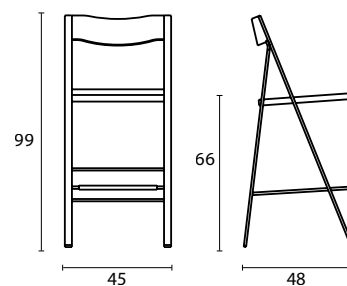

POCKET STOOL WOOD

designed by Robby Cantarutti & Francesca Petricchi

Tradizione distillata. Il nome ne esprime lo spirito: tascabile. Se necessario si infila in uno spazio molto piccolo. Anche dietro una porta. Uno sgabello compatto, funzionale e universale, che sa essere elegante nella sua razionalità. Fusto di acciaio verniciato, seduta e schienale in multistrato di faggio o rovere, naturale o tinto. Disponibile anche nella versione faggio laccato in molteplici colori.

Distilled tradition. Its name expresses its spirit: pocket-size. If necessary it fits into a very small space, even behind a door. A compact, functional and universal stool that knows how to be elegant in its rationality. Frame in painted steel, seat and back in beech or oak plywood, natural or stained, or in beech plywood lacquered in various colours.

Art. 565

Legno Wood

	Faggio naturale W1 Beech natural W1
	Faggio tinto ciliegio W2 Beech stained cherry W2
	Faggio tinto wengé W3 Beech stained wengé W3
	Rovere naturale W4 Oak natural W4
	Rovere sbiancato W5 Oak bleached W5
	Rovere moka W6 Oak stained moka W6
	Faggio laccato rosso W8 Beech lacquered red W8
	Faggio laccato arancio W9 Beech lacquered orange W9
	Faggio laccato nero W10 Beech lacquered black W10
	Faggio laccato bianco W11 Beech lacquered white W11

Peso collo: 9 kg
Volume: 0,05 m³
Peso netto: 7 kg
Pezzi per scatola: 1
Colli: 1

Assemblato

Finiture e colori:

sedile e schienale in faggio naturale W1, ciliegio W2, wengé W3 o rovere naturale W4, rovere sbiancato W5, rovere moka W6.

Faggio laccato rosso W8, arancio W9, nero W10, bianco W11.

Struttura:

fusto metallico in acciaio verniciato alluminio gofrato S5 o satinato S9.

Box weight: 9 kg
Volume: 0,05 m³
Net weight: 7 kg
Pcs per box: 1
Boxes: 1

Assembled

Finishes and colours:

seat and back in beech natural W1, beech stained cherry W2, beech stained wengé W3 or oak natural W4, oak bleached W5, oak stained moka W6. Beech lacquered red W8, orange W9, black W10, white W11.

Frame:

metal frame in steel painted aluminium embossed S5 or aluminium satinated S9.