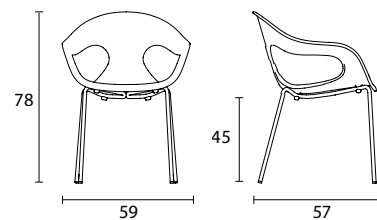

SUNNY 4G

designed by Mara Picco & Roberto Foschia

L'aria scanzonata e solare che è racchiusa nel suo nome non tradisce la consegna alla funzionalità: è una poltroncina comoda e pratica. La scocca in polipropilene, disponibile in una vasta gamma di colori, è montata su una struttura in acciaio, cromato o verniciato, a 4 gambe: ciò la rende impilabile e particolarmente adatta per bar e luoghi pubblici. È disponibile anche in versione monocromatica.

The sunny and easygoing air that is encapsulated in its name does not betray the delivery of functionality: it is a comfortable and practical small armchair. The bodywork in polypropylene is available in many colours, and is mounted on a chromed or painted steel four-legs frame, so it's stackable and suitable for bars and public places. Available also in monochromatic version.

Art. 619

Polipropilene Polypropylene

	Giallo P089 Yellow P089
	Arancione P088 Orange P088
	Blu P087 Blue P087
	Rosso P056 Red P056
	Panna P053 Cream P053
	Bianco P063 White P063
	Antracite P091 Anthracite P091
	Verde P090 Green P090

Peso collo: 18 kg

Volume: 0,23 m³

Peso netto: 4 kg

Pezzi per scatola: 4

Colli: 1

Disassemblata

Finiture e colori:

seduta in polipropilene
bianco P063, panna P053,
rosso P056, blu P087,
arancione P088, giallo P089,
antracite P091, verde P090.

Struttura:

fusto in acciaio cromato S1 o
verniciato alluminio S14, nero
S24, rosso S25, bianco S26,
arancio S28, giallo S29, verde
S30, blu S31, panna S32.
Impilabile.

Box weight: 18 kg

Volume: 0,23 m³

Net weight: 4 kg

Pcs per box: 4

Boxes: 1

Disassembled

Finishes and colours:

shell in polypropylene
white P063, cream P053,
red P056, blue P087,
orange P088, yellow P089,
anthracite P091, green P090.

Frame:

structure in steel chromed
S1 or painted aluminium S14,
black S24, red S25, white S26,
orange S28, yellow S29, gre-
en S30, blue S31, cream S32.
Stacking chair.