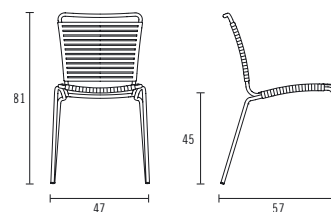

SOL ROPE CHAIR

designed by Area Declic Design

SOL SEDIA IN CORDA. Bellezza impilabile. Sedia ergonomica di linea classica ed elegante, facilmente impilabile. L'essenziale struttura in acciaio crea un abbinamento insolito, ma gradevolissimo, con la seduta e lo schienale in corda intrecciata.

SOL ROPE CHAIR. Beautiful and easy to stack. Ergonomic chair with a classical elegant line. Essential structure in steel creates an unusual but very nice match, with the seat and the back in braided cord.

Art. 602

Braided rope

Dark grey Q01

Natural Q02

Light grey Q03

Brown Q04

Black Q05

Net weight: 5,25 kg

Pcs per box: 4

Box weight: 23 kg

Volume: 0,31 m³

Assembled

Finishes and colours: seat and back in braided rope dark grey Q01, black Q05 (indoor use only) or natural Q02, light grey Q03, brown Q04 (outdoor use).

Frame: chair with steel frame chromed S1 or painted aluminium satinated S9.

Peso netto: 5,25 kg

Pezzi per scatola: 4

Peso collo: 23 kg

Volume: 0,31 m³

Assemblata

Finiture e colori: seduta e schienale in corda intrecciata grigio scuro Q01, nero Q05 (solo per uso interno) o naturale Q02, grigio chiaro Q03, marrone Q04 (anche per uso esterno).

Struttura: fusto in acciaio cromato S1 o verniciato alluminio satinato S9.