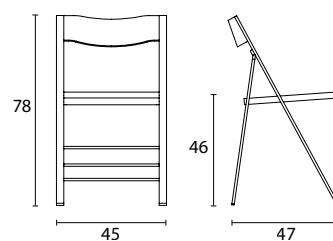

POCKET SUPRA

designed by Robby Cantarutti & Francesca Petrich

Tradizione distillata. Il design riprende i temi classici della sedia pieghevole per offrirne l'essenza. Una sedia compatta, funzionale e universale, che sa essere molto elegante. Fusto in acciaio cromato e seduta in polipropilene o legno in vari colori. È disponibile anche il pratico gancio a muro Pocket.

Ever lasting tradition. The design includes the classic themes of the folding chair to offer the essentials a compact, functional and universal chair that is also very elegant. Frame chrome plated and seat in polypropylene or wood in various colours. Available also the practical wall hook "Pocket".

Art. 625

Polipropilene Polypropylene

	Blu scuro P014	Dark blue P014
	Black P439	Black P439
	Antracite P720	Anthracite P720
	Trasparente P100	Transparent P100
	Rosso P211	Red P211
	Ocra P811	Ochre P811
	Bianco P335	White P335
	Bordeaux P012	Bordeaux P012
	Vaniglia P261	Vanilla P261
	Arancio P088	Orange P088
	Verde chiaro P140	Light green P140

Legno Wood

	Faggio naturale W1	Beech natural W1
	Faggio tinto ciliegio W2	Beech stained cherry W2
	Faggio tinto wengé W3	Beech stained wengé W3
	Rovere naturale W4	Oak natural W4
	Rovere sbiancato W5	Oak bleached W5
	Rovere moka W6	Oak stained moka W6
	Faggio laccato rosso W8	Beech lacquered red W8
	Faggio laccato arancio W9	Beech lacquered orange W9
	Faggio laccato nero W10	Beech lacquered black W10
	Faggio laccato bianco W11	Beech lacquered white W11

Peso collo:

26 kg (legno)

23 kg (poliprop.)

Volume: 0,06 m³

Peso netto:

6 kg (legno)

5,25 kg (poliprop.)

Pezzi per scatola: 4

Colli: 1

Assemblata

Finiture e colori:

sedile e schienale in faggio naturale W1, ciliegio W2, wengé W3 o rovere naturale W4, rovere sbiancato W5, rovere moka W6. Faggio laccato rosso W8, arancio W9, nero W10, bianco W11 o in polipropilene antracite P720, bianco P335, blu scuro P014, bordeaux P012, ocra P811, rosso P211, trasparente P100, vaniglia P261 e nero P439, arancio P088, verde chiaro P140.

Struttura:

fusto metallico cromato S1.

Box weigh:

26 kg (wood)

23 kg (polyprop.)

Volume: 0,06 m³

Net weigh:

6 kg (wood)

5,25 (polyprop.)

Pcs per box: 4

Boxes: 1

Assembled

Finishes and colours:

seat and back in beech natural W1, beech stained cherry W2, beech stained wengé W3 or oak natural W4, oak bleached W5, oak stained moka W6. Beech lacquered red W8, orange W9, black W10, white W11 or in polypropylene anthracite P720, white P335, dark blue P014, bordeaux P012, ochre P811, red P211, transparent P100, vanilla P261 and black P439, orange P088, light green P140.

Frame:

chromed S1 steel frame.