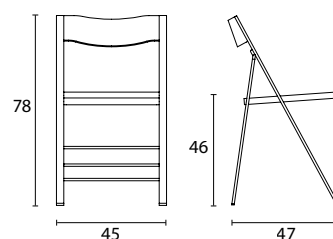

POCKET SUPRA

designed by Robby Cantarutti & Francesca Petrich

Tradizione distillata. Il design riprende i temi classici della sedia pieghevole per offrirne l'essenza. Una sedia compatta, funzionale e universale, che sa essere molto elegante. Fusto in acciaio cromato e seduta in polipropilene o legno in vari colori. È disponibile anche il pratico gancio a muro Pocket.

Ever lasting tradition. The design includes the classic themes of the folding chair to offer the essentials a compact, functional and universal chair that is also very elegant. Frame chrome plated and seat in polypropylene or wood in various colours. Available also the practical wall hook "Pocket".

Art. 625

Polipropilene Polypropylene

	Blu scuro P014	Dark blue P014
	Black P439	Black P439
	Antracite P720	Anthracite P720
	Trasparente P100	Transparent P100
	Rosso P211	Red P211
	Ocra P811	Ochre P811
	Bianco P335	White P335
	Bordeaux P012	Bordeaux P012
	Vaniglia P261	Vanilla P261

Peso collo:

26 kg (legno)
23 kg (poliprop.)

Volume: 0,06 m³

Peso netto:

6 kg (legno)
5,25 kg (poliprop.)

Pezzi per scatola: 4

Colli: 1

Assemblata

Finiture e colori:

sedile e schienale in faggio naturale W1, ciliegio W2, wengé W3 o rovere naturale W4, rovere sbiancato W5, rovere moka W6. Faggio laccato rosso W8, arancio W9, nero W10, bianco W11 o in polipropilene antracite P720, bianco P335, blu scuro P014, bordeaux P012, ocra P811, rosso P211, trasparente P100, vaniglia P261 e nero P439.

Struttura:

fusto metallico cromato S1.

Box weight:

26 kg (wood)
23 kg (polyprop.)

Volume: 0,06 m³

Net weight:

6 kg (wood)
5,25 (polyprop.)

Pcs per box: 4

Boxes: 1

Assembled

Finishes and colours:

seat and back in beech natural W1, beech stained cherry W2, beech stained wengé W3 or oak natural W4, oak bleached W5, oak stained moka W6. Beech lacquered red W8, orange W9, black W10, white W11 or in polypropylene anthracite P720, white P335, dark blue P014, bordeaux P012, ochre P811, red P211, transparent P100, vanilla P261 and black P439.

Frame:

chromed S1 steel frame.

Legno Wood

	Faggio naturale W1	Beech natural W1
	Faggio tinto ciliegio W2	Beech stained cherry W2
	Faggio tinto wengé W3	Beech stained wengé W3
	Rovere naturale W4	Oak natural W4
	Rovere sbiancato W5	Oak bleached W5
	Rovere moka W6	Oak stained moka W6
	Faggio laccato rosso W8	Beech lacquered red W8
	Faggio laccato arancio W9	Beech lacquered orange W9
	Faggio laccato nero W10	Beech lacquered black W10
	Faggio laccato bianco W11	Beech lacquered white W11