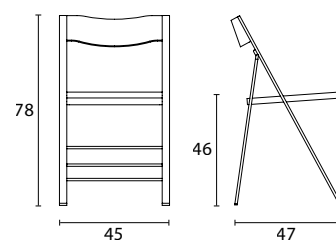

POCKET PLASTIC

designed by Robby Cantarutti & Francesca Petricchi

Tradizione distillata. Il nome ne esprime lo spirito: tascabile. Se necessario si infila in uno spazio molto piccolo, anche dietro una porta. Una sedia compatta, funzionale e universale, che sa essere elegante nella sua razionalità. Il design riprende i temi classici della sedia pieghevole, per offrirne l'essenza. È ideale per tutte le situazioni dove un gruppo di sedie può far comodo ma, alle volte, lo spazio serve libero: in comunità come a casa. Fusto in acciaio verniciato, seduta e schienale in polipropilene.

Distilled tradition. Its name expresses its spirit: pocket-size. If necessary it fits into a very small space, even behind a door. A compact, functional and universal chair that knows how to be elegant in its rationality. The design recalls the classic themes of folding chairs, to offer the essentials. It is ideal for all situations where a group of chairs could be convenient, but at times free space is required: in communities as well as at home. The frame is in painted steel, seat and back in polypropylene.

Art. 509

Polipropilene Polypropylene

	Blu scuro P014 Dark blue P014
	Bianco P335 White P335
	Rosso P211 Red P211
	Bordeaux P012 Bordeaux P012
	Ocra P811 Ochre P811
	Antracita P720 Anthracite P720
	Trasparente P100 Transparent P100
	Vaniglia P261 Vanilla P261
	Nero P439 Black P439
	Arancio P088 Orange P088
	Verde chiaro P140 Light green P140

Peso collo: 23 kg
Volume: 0,06 m³
Peso netto: 5,25 kg
Pezzi per scatola: 4
Colli: 1
Assemblata
Finiture e colori:
sedile e schienale in polipropilene antracite P720, bianco P335, blu scuro P014, bordeaux P012, ocra P811, rosso P211, trasparente P100, vaniglia P261 e nero P439, arancio P088, verde chiaro P140.
Struttura:
fusto metallico in acciaio verniciato alluminio goffrato S5 o alluminio satinato S9.

Box weight: 23 kg
Volume: 0,06 m³
Net weight: 5,25 kg
Pcs per box: 4
Boxes: 1
Assembled
Finishes and colours:
seat and back in polypropylene anthracite P720, white P335, dark blue P014, bordeaux P012, ochre P811, red P211, transparent P100, vanilla P261 and black P439, orange P088, light green P140.
Frame:
metal frame in steel painted aluminium embossed S5 or aluminium satinated S9.