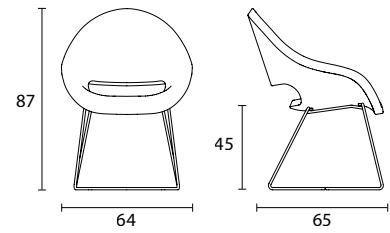

PALM SLED

designed by Matthew Kavanagh & Ashley Hall

Poltroncina imbottita dalle proporzioni generose. Bella e comoda, con impunture a vista che ne rilevano il disegno. Molto robusta, è adeguata sia per il contract sia per il residenziale. La scocca in espanso schiumato a freddo ignifugo, rivestita in una varietà di tessuti, pelle o, su richiesta, tessuto cliente, viene montata su slitta in tondino d'acciaio, cromato o verniciato nero o bianco. Non sfoderabile.

Classic small armchair, padded, characterized by generous proportions. Beautifully comfortable, with visible stitching that emphasizes its design. Very robust, it is suitable for both contract and domestic use. The bodywork is in cold expanded foam, fire retardant, upholstered in a variety of fabrics, leather and, on request, the customer's own fabric. The bodywork is mounted on a steel rod sled, chrome-plated or painted black or white. Covers are not removable.

Art. 624

Extrema Metal Extrema Metal

- Bordeaux M002 Bordeaux M002
- Bianco M004 White M004
- Nero M005 Black M005
- Rosso M006 Red M006
- Lilla M007 Lilac M007
- Bianco Perla M021 Pearl White M021
- Blu Elettrico M022 Electric Blue M022
- Pesca Brillante M023 Bright Peach M023
- Verde Acido M024 Acid Green M024
- Oro M025 Gold M025
- Bronzo M026 Bronze M026
- Testa di Moro M027 Dark Brown M027

Lana Kvadrat Divina 3 Wools Kvadrat Divina 3

- Tutta la collezione Whole collection

Ekletyca Flowers Ekletyca Flowers

- Azzurro H010 Light blue H010
- Verde H011 Green H011
- Bianco H012 White H012
- Nero H013 Black H013
- Arancio H014 Orange H014

Lana Kelly Wools Kelly

- Beige M012 Beige M012
- Rosso M013 Red M013
- Arancione M014 Orange M014
- Verde M015 Green M015
- Blu M016 Blue M016

Pelle Genuine leather

- Bianco U002 White U002
- Nero U001 Black U001

Similpelle Simil-leather

- Bianco M008 White M008
- Rosso M009 Red M009
- Nero M010 Black M010

Nord Lana Wools Nord

- Nero H015 Black H015
- Grigio chiaro H016 Light Grey H016
- Lilla H017 Lilac H017
- Viola H018 Violet H018
- Beige H019 Beige H019

Peso collo: 12 kg
Volume: 0,39 m³
Peso netto: 10 kg
Pezzi per scatola: 1
Colli: 2
Disassemblato
Finiture e colori:
scocca tappezzata con tessuto Ekletyca Flowers, Extrema Metal, similpelle, pelle, lana o stoffa cliente.
Struttura:
seduta in espanso schiumato a freddo ignifugo con struttura interna in acciaio. Slitta in tondino d'acciaio cromato S1.

Box weight: 12 kg
Volume: 0,39 m³
Net weight: 10 kg
Pcs per box: 1
Boxes: 2
Disassembled
Finishes and colours:
shell upholstered in fabric Ekletyca Flowers, Extrema Metal, simil-leather, genuine leather, wools or customer's fabric.
Frame:
shell in polyurethane flame-retardant foam with internal steel frame. Sled in steel rod chromed S1.