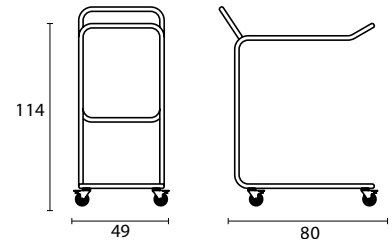

SDRY TROLLEY

designed by Area Declic Design

Carrello che ospita fino
a 6 sedie pieghevoli Sdry.
Comodo e compatto, disponibile
in acciaio cromato.

Trolley that holds up to 6
Sdry folding chairs.
Comfortable and compact,
available in chromed steel.

Art. 587

Acciaio Steel

Cromato S1 Chromed S1

Peso collo: 8 kg
Volume: 0,58 m³
Peso netto: 6 kg
Pezzi per scatola: 1
Colli: 1
Assemblato
Struttura:
fusto in acciaio
cromato S1.

Box weight: 8 kg
Volume: 0,58 m³
Net weight: 6 kg
Pcs per box: 1
Boxes: 1
Assembled
Frame:
structure in steel frame
chromed S1.