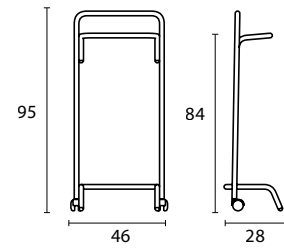

POCKET TROLLEY

designed by Area Declic Design

Carrello che ospita fino a 6 sedie Pocket. Comodo e compatto, disponibile in acciaio cromato.

Trolley up to 6 Pocket chairs. Convenient and compact, available in chromed steel.

Art. 651

Acciaio Steel

Cromato S1 Chromed S1

Peso collo: 4,5 kg
Volume: 0,13 m³
Peso netto: 3,5 kg
Pezzi per scatola: 1
Colli: 1
Disassemblato
Carrello per sedie
POCKET. Contiene
fino a 6 sedie POCKET.
Struttura:
struttura in acciaio
cromato S1.

Box weight: 4,5 kg
Volume: 0,13 m³
Net weight: 3,5 kg
Pcs per box: 1
Boxes: 1
Disassembled
Trolley for POCKET chairs.
It contains up to 6
POCKET chairs.
Frame:
structure in steel
chromed S1.