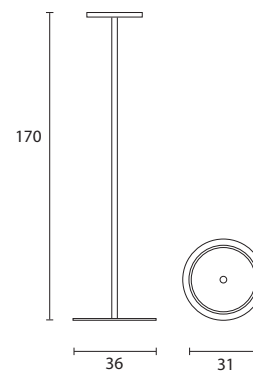

GINO RACK

designed by Francesca Petricich

Quando gli ometti sono utili: spiritosi
ometti-gancio in SAN traslucido si abbinano
con la barra a muro in acciaio cromato
e con la piantana in acciaio cromato o
verniciato.

When clothes racks are useful: fun hanger-
hooks in translucent SAN that are coupled
with a chromed steel wall bar or with a rack
in chromed or painted steel.

Art. 532

Peso collo: 13 kg
Volume: 0,12 m³
Peso netto: 11 kg
Pezzi per scatola: 1
Colli: 1

Disassemblato

Finiture e colori:
tubo in acciaio cromato S1
o verniciato allu-
minio goffrato S5.

Base rotonda
in acciaio verniciato
alluminio goffrato S5.

Box weight: 13 kg
Volume: 0,12 m³
Net weight: 11 kg
Pcs per box: 1
Boxes: 1

Disassembled

Finishes and colours:
tube in steel chromed
S1 or painted aluminium
embossed S5.

Round base in steel pain-
ted aluminium embossed
S5.