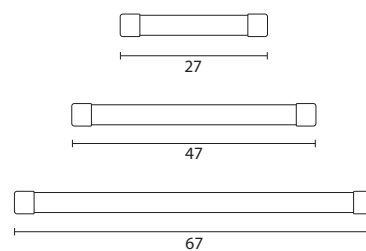

GINO WALL BAR

designed by Francesca Petricich

Quando gli ometti sono utili: spiritosi ometti-gancio in SAN traslucido si abbinano con la barra a muro in acciaio cromato e con la piantana in acciaio cromato o verniciato.

When clothes racks are useful: fun hanger-hooks in translucent SAN that are coupled with a chromed steel wall bar or with a rack in chromed or painted steel.

WALL BAR 27 / 47 / 67

Art. 533 / 534 / 535

Peso collo:

1,6 kg (27)

2,5kg (47)

3,7 kg (67)

Volume:

0,004 m³ (27)

0,008 m³ (47)

0,013 m³ (67)

Peso netto:

0,20 kg (27)

0,40 kg (47)

0,60 kg (67)

Pezzi per scatola: 6

Colli: 1

Disassemblato

Finiture e colori:

barre a muro in acciaio cromato S1 con supporti in plastica trasparente.

Gino wall bar da 27 per 2 ometti; 47 cm per 4; 67 cm per 6 ometti.

Box weight:

1,6 kg (27)

2,5kg (47)

3,7 kg (67)

Volume:

0,004 m³ (27)

0,008 m³ (47)

0,013 m³ (67)

Net weight:

0,20 kg (27)

0,40 kg (47)

0,60 kg (67)

Pcs per box: 6

Boxes: 1

Disassembled

Finishes and colours:

wall bars in chromed S1 steel with supports in transparent plastic. Gino

wall bar 27 cm for 2 hooks; 47 cm for 4 hooks; 67 cm for 6 hooks.