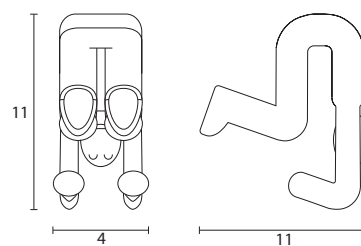

GINO HOOK

designed by Francesca Petricich

Quando gli ometti sono utili: spiritosi ometti-gancio in SAN traslucido si abbinano con la barra a muro in acciaio cromato e con la piantana in acciaio cromato o verniciato.

When clothes racks are useful: fun hanger-hooks in translucent SAN that are coupled with a chromed steel wall bar or with a rack in chromed or painted steel.

Art. 531

SAN traslucido Translucid SAN

	Rosso P301 Red P301
	Arancione P201 Orange P201
	Verde P501 Green P501
	Blu P111 Blue P111
	Giallo P102 Yellow P102
	Trasparente P000 Neutral transparent P000

Peso collo: 0,8 kg
Volume: 0,006 m³
Peso netto: 0,10 kg
Pezzi per scatola: 6
Colli: 1

Assemblato

Finiture e colori:
spiritosi ometti-gancio in SAN traslucido disponibili in trasparente P000, giallo P102, blu P111, arancione P201, rosso P301 e verde P501.

Box weight: 0,8 kg
Volume: 0,006 m³
Net weight: 0,10kg
Pcs per box: 6
Boxes: 1

Assembled

Finishes and colours:
funny hooks in translucent SAN available in transparent P000, yellow P102, blue P111, orange P201, red P301 and green P501.