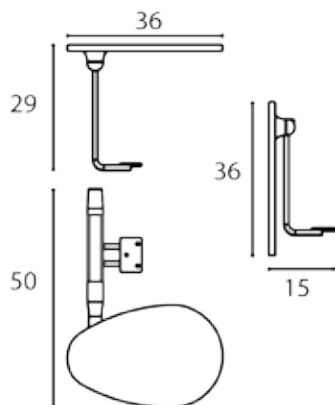

# > FORMULA TABLET

Design / Area Declic

Formula Tablet

Art.675

Tavoletta di scrittura per la sedia Formula40 sled poly-plus e Formula40 4G poly-plus.

Writing tablet for Formula40 sled poly-plus and Formula40 4G poly-plus.

Peso collo: 2,5 Kg  
Volume: 0,02 m<sup>3</sup>  
Peso netto: 2 Kg  
Pezzi per scatola: 1  
Colli: 1  
Stato: Disassemblato

Box weight: 2,5 Kg  
Volume: 0,02 m<sup>3</sup>  
Net weight: 2 Kg  
Pcs per box: 1  
Boxes: 1  
Status: Disassembled